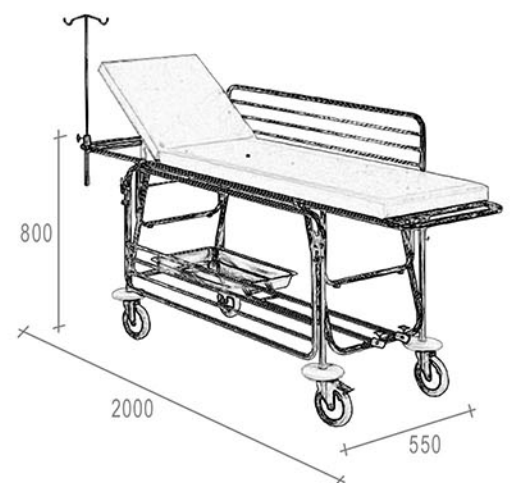

H-36
H-36

hidemar

CARRO CON CAMILLA

Camilla desmontable con colchoneta tapizada en polipiel sintética de color a elegir, ignífugo clase M2, con interior de goma espuma esponjosa de alta densidad.

Lecho rígido de material fenólico.

Cabecero articulado mediante doble cremallera dentada en tres posiciones.

Barandillas reforzadas, abatibles frontalmente.

Bandeja portaobjetos.

Portasueros de dos colgadores.

Portabotellas de oxígeno.

Ruedas de $\varnothing 150$ mm, con parachoques; dos con freno.

Estructura fabricada en acero esmaltado epoxi.

Dimensiones del lecho: 1900 x 550 mm.

H - 37

CODIGO
37001

ACABADO
CROMO