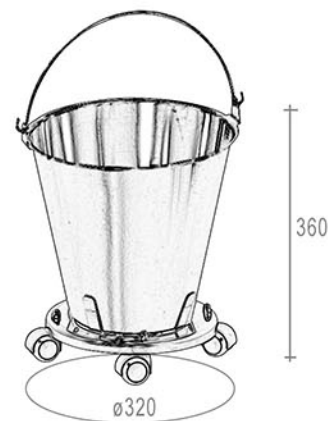

**H-54**  
**H-54**

**hidemar**

**CUBO ALTO RODABLE**

Recipiente cónico desmontable con asa.  
Soporte con cuatro ruedas giratorias dobles de  $\varnothing$  50 mm..  
Fabricación en acero inoxidable, calidad 18/10.  
Cubeta de  $\varnothing$  310 mm x 300 mm de alto.  
Capacidad: 12 litros.

**H - 54**

<b>CODIGO</b>	<b>ACABADO</b>
54000	INOX